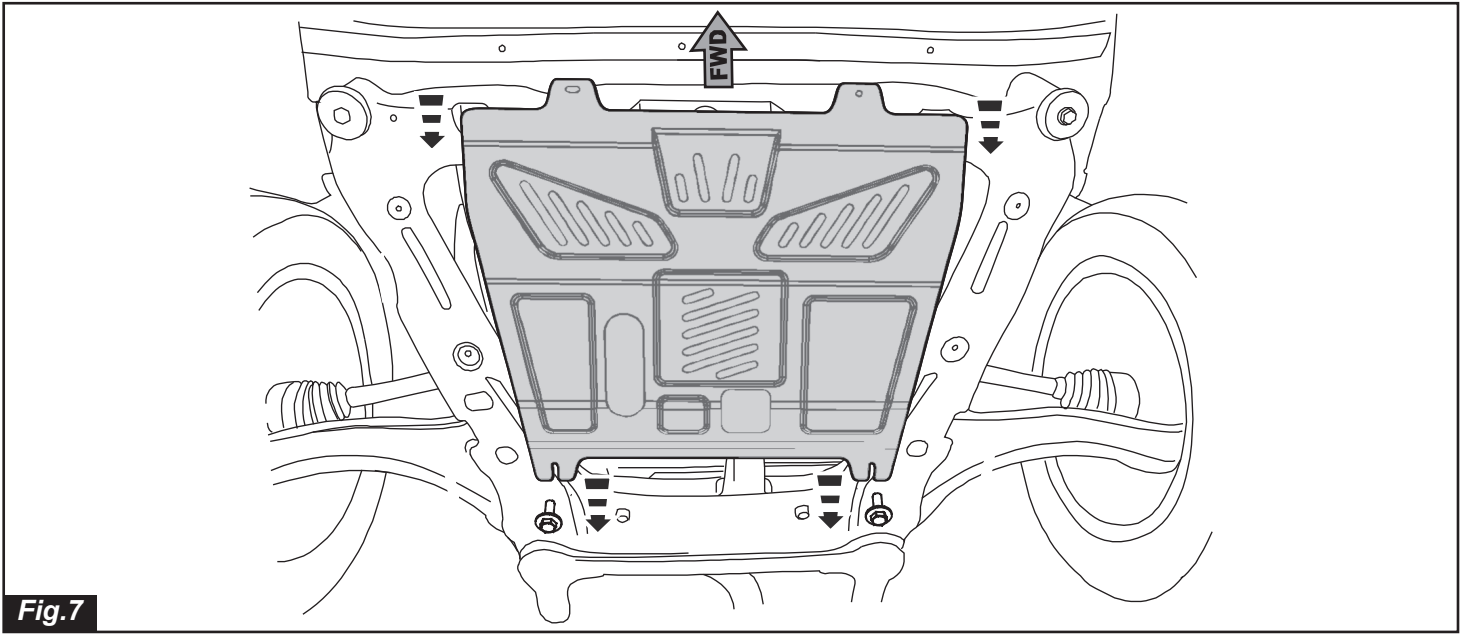

Koleos

(GB) Under body protector

(RU) Защита картера

(GB) LIST OF PARTS

NO.	PART NAME	QTY.
1	Rivet nut M8	4
2	Bolt 8x30	4
3	Washer	4
4	Installation manual	1

(RU) СПИСОК ДЕТАЛЕЙ

NO.	PART NAME	QTY.
1	Заклепка резьбовая	4
2	Болт 8x30	4
3	Шайба	4
4	Инструкция	1

Fig.1

Fig.2

Fig.3

Fig. 4

Fig. 5

Fig. 6

Fig. 7

Fig.8