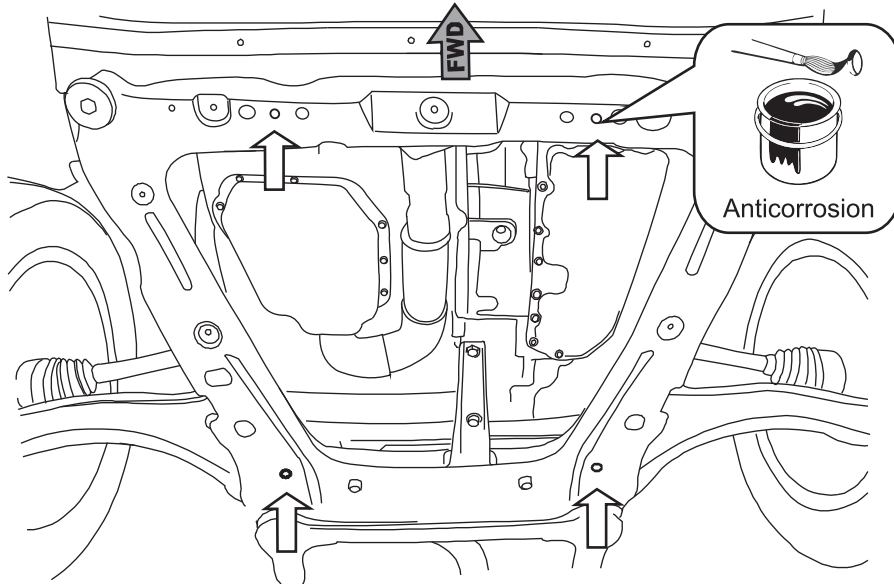

Koleos

(GB) Under body protector

(RU) Защита картера

(GB) LIST OF PARTS

NO.	PART NAME	QTY.
1	Rivet nut M8	4
2	Bolt 8x30	4
3	Washer	4
4	Installation manual	1

(RU) СПИСОК ДЕТАЛЕЙ

NO.	PART NAME	QTY.
1	Заклепка резьбовая	4
2	Болт 8x30	4
3	Шайба	4
4	Инструкция	1

Fig.1

Fig.2

Fig.3

Fig. 4

Fig. 5

Fig. 6

Fig. 7

Fig.8

Fig.9