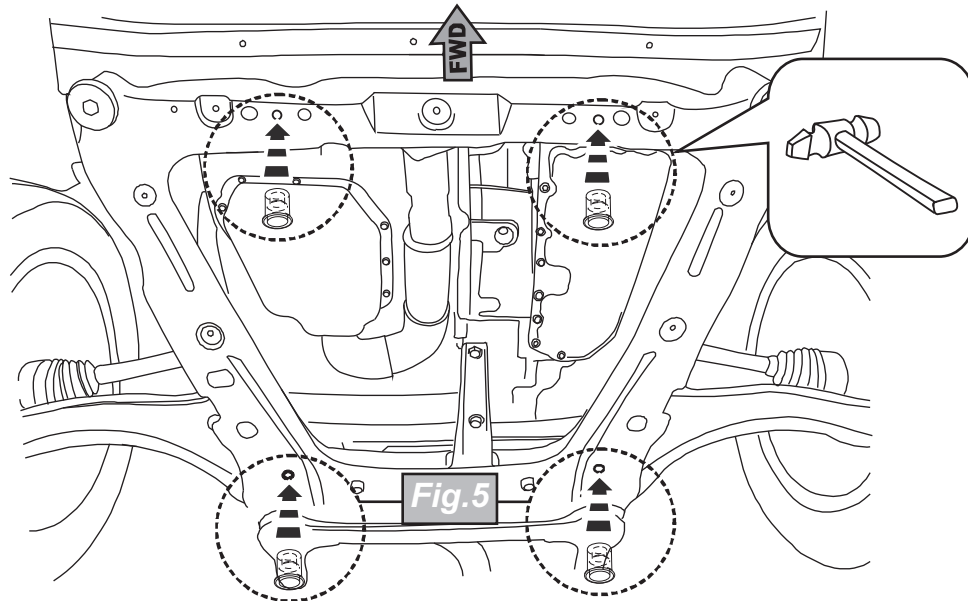

Koleos

(GB) Under body protector

(RU) Защита картера

(GB) LIST OF PARTS

NO.	PART NAME	QTY.
1	Rivet nut M8	4
2	Bolt 8x30	4
3	Washer	4
4	Installation manual	1

(RU) СПИСОК ДЕТАЛЕЙ

NO.	PART NAME	QTY.
1	Заклепка резьбовая	4
2	Болт 8x30	4
3	Шайба	4
4	Инструкция	1

Fig.1

Fig.2

Fig.3

Fig. 4

Fig. 5

Fig. 6

Fig. 7

Fig.8

Fig.9