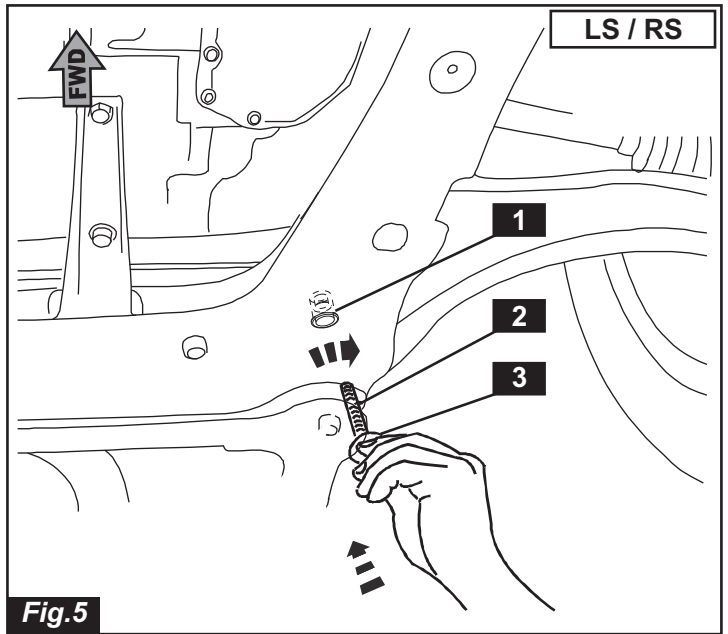

Koleos

(GB) Under body protector

(RU) Защита картера

(GB) LIST OF PARTS

NO.	PART NAME	QTY.
1	Rivet nut M8	4
2	Bolt 8x30	4
3	Washer	4
4	Installation manual	1

(RU) СПИСОК ДЕТАЛЕЙ

NO.	PART NAME	QTY.
1	Заклепка резьбовая	4
2	Болт 8x30	4
3	Шайба	4
4	Инструкция	1

Fig.1

Fig.2

Fig.3

Fig. 4

Fig. 5

Fig. 6

Fig. 7

Fig.8

Fig.9