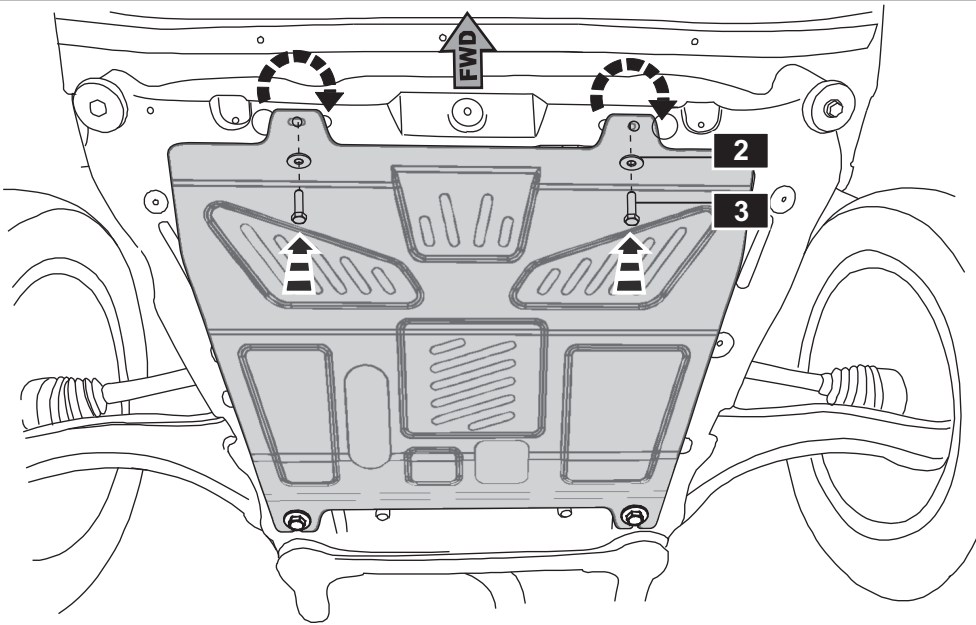

Koleos

(GB) Under body protector

(RU) Защита картера

(GB) LIST OF PARTS

NO.	PART NAME	QTY.
1	Rivet nut M8	4
2	Bolt 8x30	4
3	Washer	4
4	Installation manual	1

(RU) СПИСОК ДЕТАЛЕЙ

NO.	PART NAME	QTY.
1	Заклепка резьбовая	4
2	Болт 8x30	4
3	Шайба	4
4	Инструкция	1

Fig.1

Fig.2

Fig.3

Fig. 4

Fig. 5

Fig. 6

Fig. 7

Fig.8