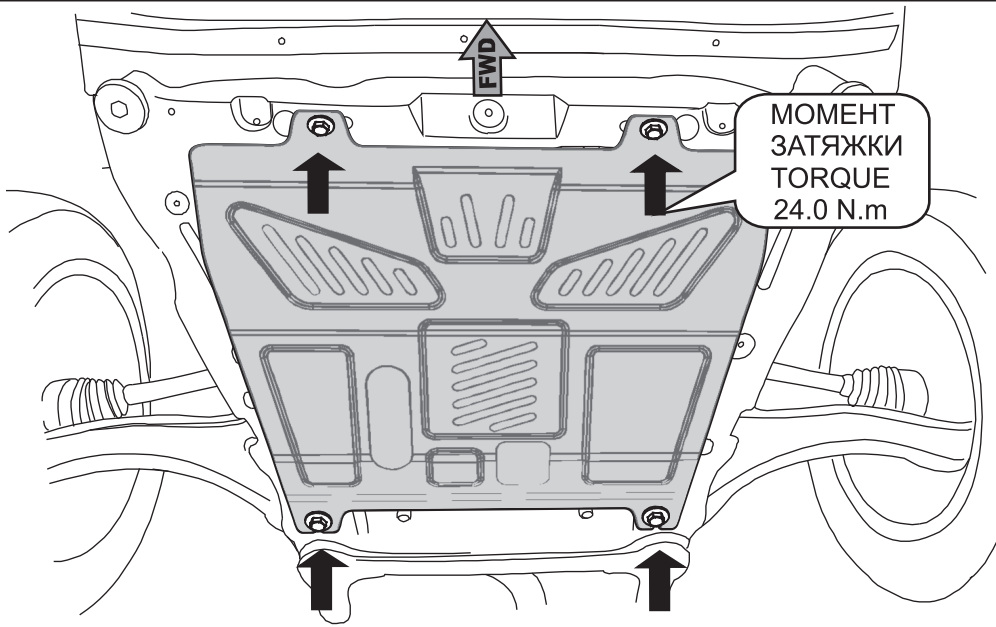

Koleos

(GB) Under body protector

(RU) Защита картера

(GB) LIST OF PARTS

NO.	PART NAME	QTY.
1	Rivet nut M8	4
2	Bolt 8x30	4
3	Washer	4
4	Installation manual	1

(RU) СПИСОК ДЕТАЛЕЙ

NO.	PART NAME	QTY.
1	Заклепка резьбовая	4
2	Болт 8x30	4
3	Шайба	4
4	Инструкция	1

Fig.1

Fig.2

Fig.3

Fig. 4

Fig. 5

Fig. 6

Fig. 7

Fig.8