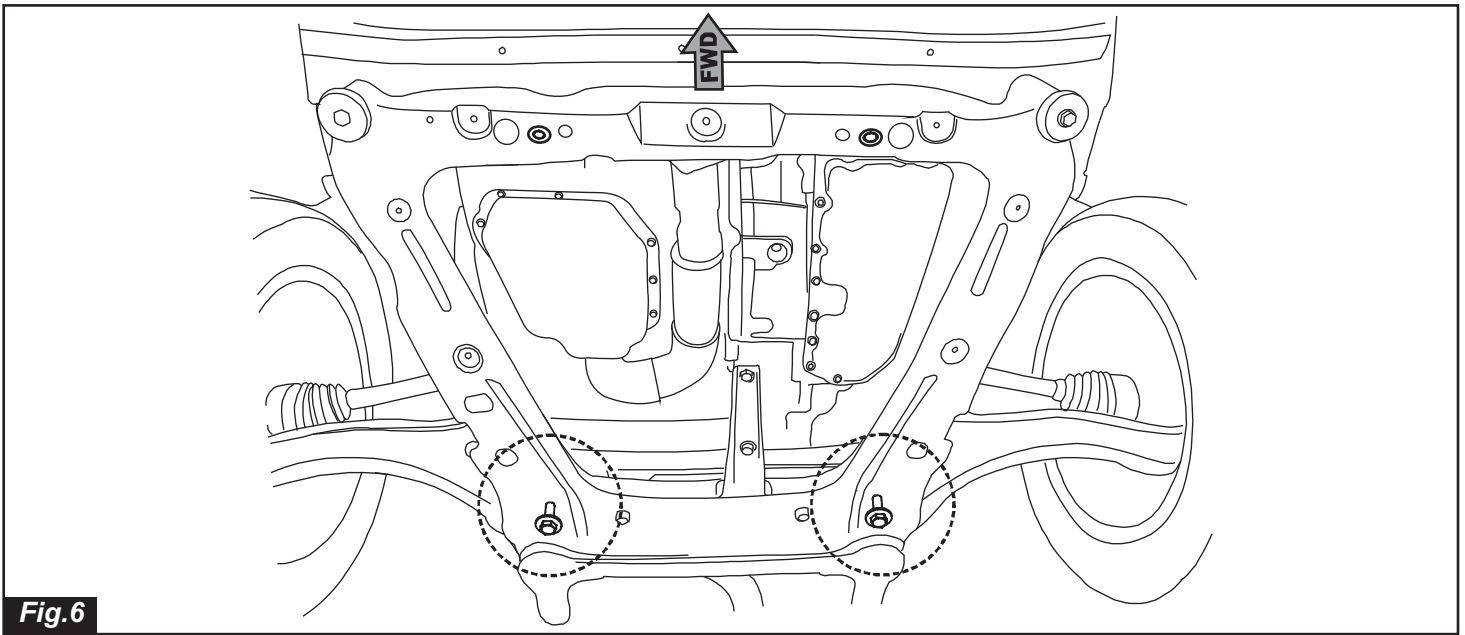

Koleos

(GB) Under body protector

(RU) Защита картера

(GB) LIST OF PARTS

NO.	PART NAME	QTY.
1	Rivet nut M8	4
2	Bolt 8x30	4
3	Washer	4
4	Installation manual	1

(RU) СПИСОК ДЕТАЛЕЙ

NO.	PART NAME	QTY.
1	Заклепка резьбовая	4
2	Болт 8x30	4
3	Шайба	4
4	Инструкция	1

Fig.1

Fig.2

Fig.3

Fig. 4

Fig. 5

Fig. 6

Fig. 7

Fig.8