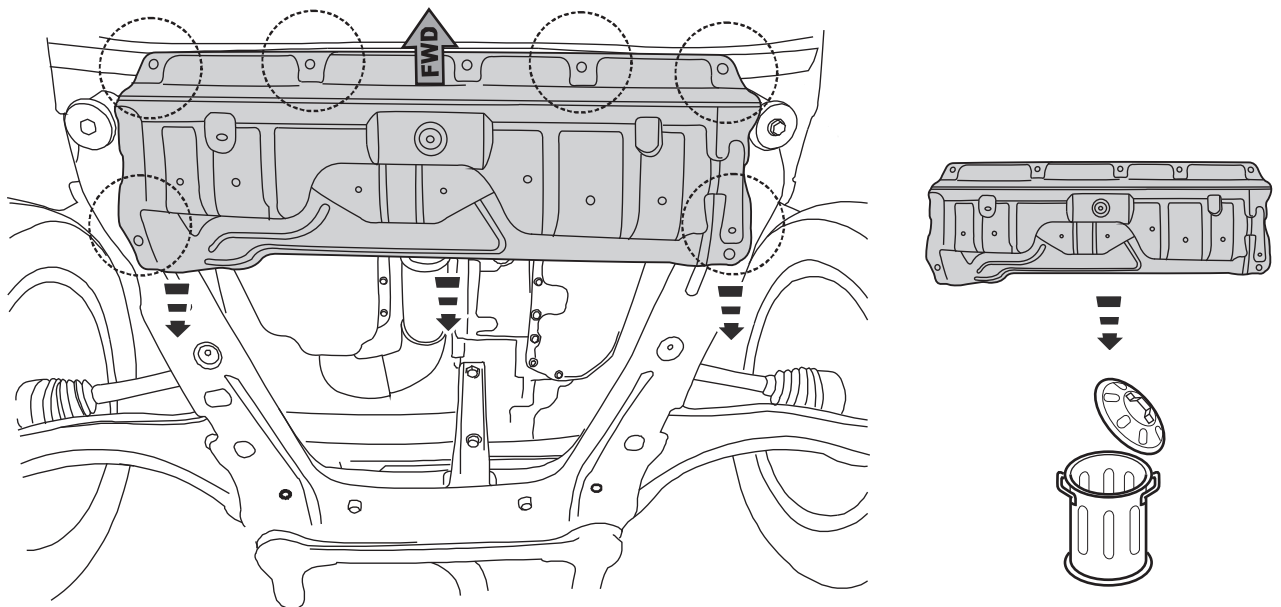

Koleos

(GB) Under body protector

(RU) Защита картера

(GB) LIST OF PARTS

NO.	PART NAME	QTY.
1	Rivet nut M8	4
2	Bolt 8x30	4
3	Washer	4
4	Installation manual	1

(RU) СПИСОК ДЕТАЛЕЙ

NO.	PART NAME	QTY.
1	Заклепка резьбовая	4
2	Болт 8x30	4
3	Шайба	4
4	Инструкция	1

Fig.1

Fig.2

Fig.3

Fig. 4

Fig. 5

Fig. 6

Fig. 7

Fig.8