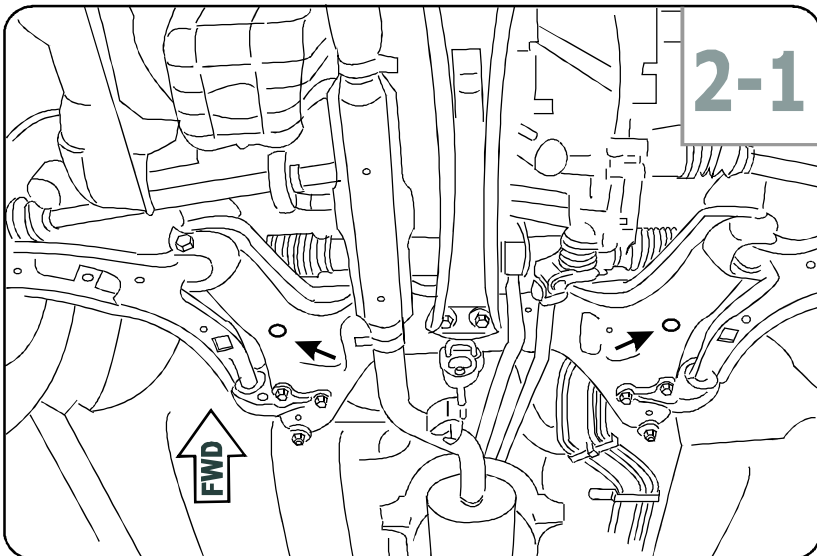

**PART NUMBER**

**999CZKBN00**

Almera Classic 2005 →  
NISSAN INTERNATIONAL S.A.

**(GB)** Under body protector

**(RU)** Защита картера

**(GB) LIST OF PARTS**

NO.	PART NAME	QTY.
1	Bolt 10x30	2
2	Bolt 10x40	2
3	Bolt 10x90	2
4	Washer Ø10	6
5	Threaded insert	2
6	Threaded insert	2
7	Special washer	2
8	Release bush	2
9	Towing corbel	1
10	Installation manual	1

**(RU) СПИСОК ДЕТАЛЕЙ**

NO.	PART NAME	QTY.
1	Болт 10x30	2
2	Болт 10x30	2
3	Болт 10x30	2
4	Шайба Ø10	6
5	Планка закладная	2
6	Планка закладная	2
7	Шайба специальная	2
8	Втулка разжимная	2
9	Кронштейн буксировочный	1
10	Инструкция	1

# Nissan Almera

Classic 2005-  
Type 15.866

Special tools  
HES 510 SW ("WÜRTH")

- 4 x M 10x30
- 2 x M 10x40
- 2 x M 10x90

- 2 x Bush

- 6 x 10

- 2 x

- 1 x

- 2 x

SD3001

- 2 x

SD3009