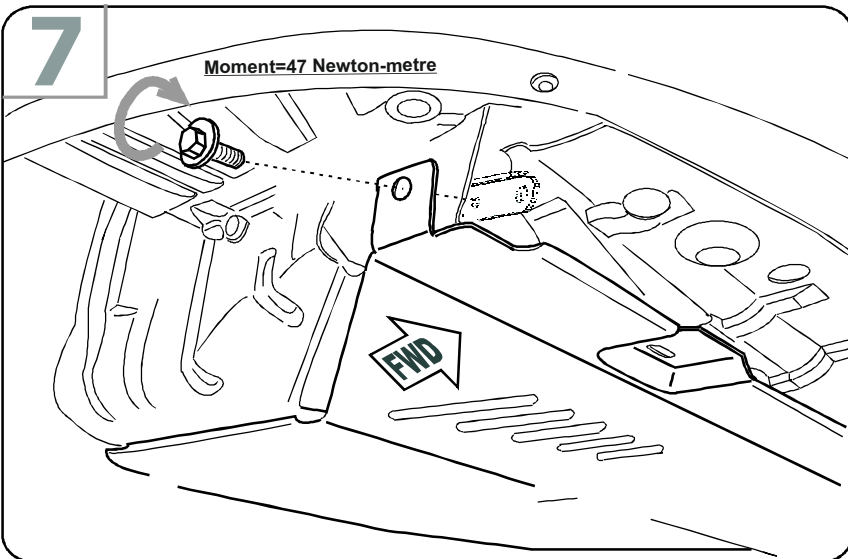

- 4 x M 10x30
- 2 x M 10x40
- 2 x M 10x90

- 2 x Bush

- 6 x 10

- 2 x

- 1 x

- 2 x

SD3001

- 2 x

SD3009