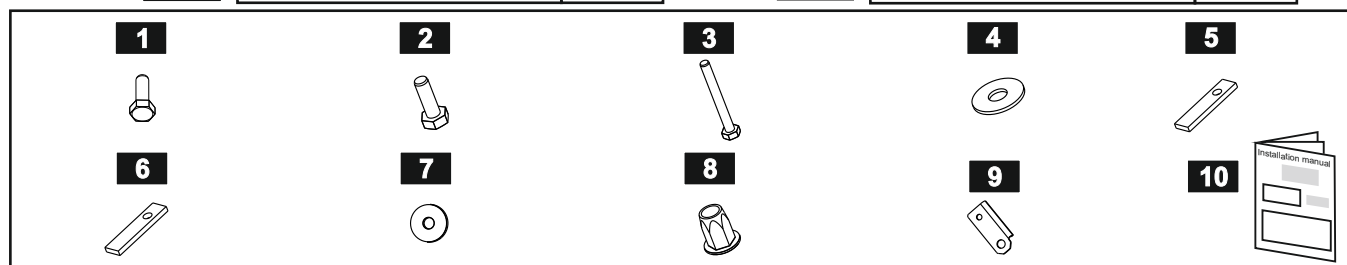

**PART NUMBER**

**999CZKBN00**

Almera Classic 2005 →  
NISSAN INTERNATIONAL S.A.

**(GB)** Under body protector

**(RU)** Защита картера

**(GB) LIST OF PARTS**

NO.	PART NAME	QTY.
1	Bolt 10x30	2
2	Bolt 10x40	2
3	Bolt 10x90	2
4	Washer Ø10	6
5	Threaded insert	2
6	Threaded insert	2
7	Special washer	2
8	Release bush	2
9	Towing corbel	1
10	Installation manual	1

**(RU) СПИСОК ДЕТАЛЕЙ**

NO.	PART NAME	QTY.
1	Болт 10x30	2
2	Болт 10x30	2
3	Болт 10x30	2
4	Шайба Ø10	6
5	Планка закладная	2
6	Планка закладная	2
7	Шайба специальная	2
8	Втулка разжимная	2
9	Кронштейн буксировочный	1
10	Инструкция	1

# Nissan Almera

Classic 2005-  
Type 15.866

Special tools  
HES 510 SW ("WÜRTH")

- 4 x M 10x30
- 2 x M 10x40
- 2 x M 10x90

- 2 x Bush

- 6 x 10

- 2 x

- 1 x