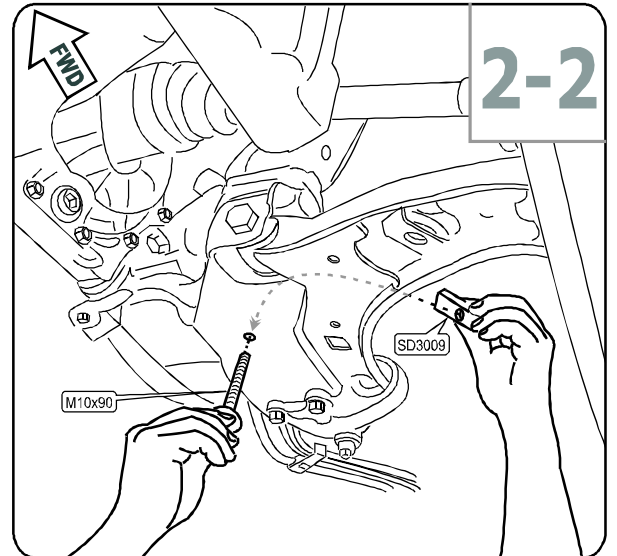

**PART NUMBER**

**999CZKBN00**

Almera Classic 2005 →  
NISSAN INTERNATIONAL S.A.

**(GB)** Under body protector

**(RU)** Защита картера

**(GB) LIST OF PARTS**

NO.	PART NAME	QTY.
1	Bolt 10x30	2
2	Bolt 10x40	2
3	Bolt 10x90	2
4	Washer Ø10	6
5	Threaded insert	2
6	Threaded insert	2
7	Special washer	2
8	Release bush	2
9	Towing corbel	1
10	Installation manual	1

**(RU) СПИСОК ДЕТАЛЕЙ**

NO.	PART NAME	QTY.
1	Болт 10x30	2
2	Болт 10x30	2
3	Болт 10x30	2
4	Шайба Ø10	6
5	Планка закладная	2
6	Планка закладная	2
7	Шайба специальная	2
8	Втулка разжимная	2
9	Кронштейн буксировочный	1
10	Инструкция	1

# Nissan Almera

Classic 2005-  
Type 15.866

Special tools  
HES 510 SW ("WÜRTH")

- 4 x M 10x30
- 2 x M 10x40
- 2 x M 10x90

- 2 x Bush

- 6 x 10

- 2 x

- 1 x

- 2 x

SD3001

- 2 x

SD3009