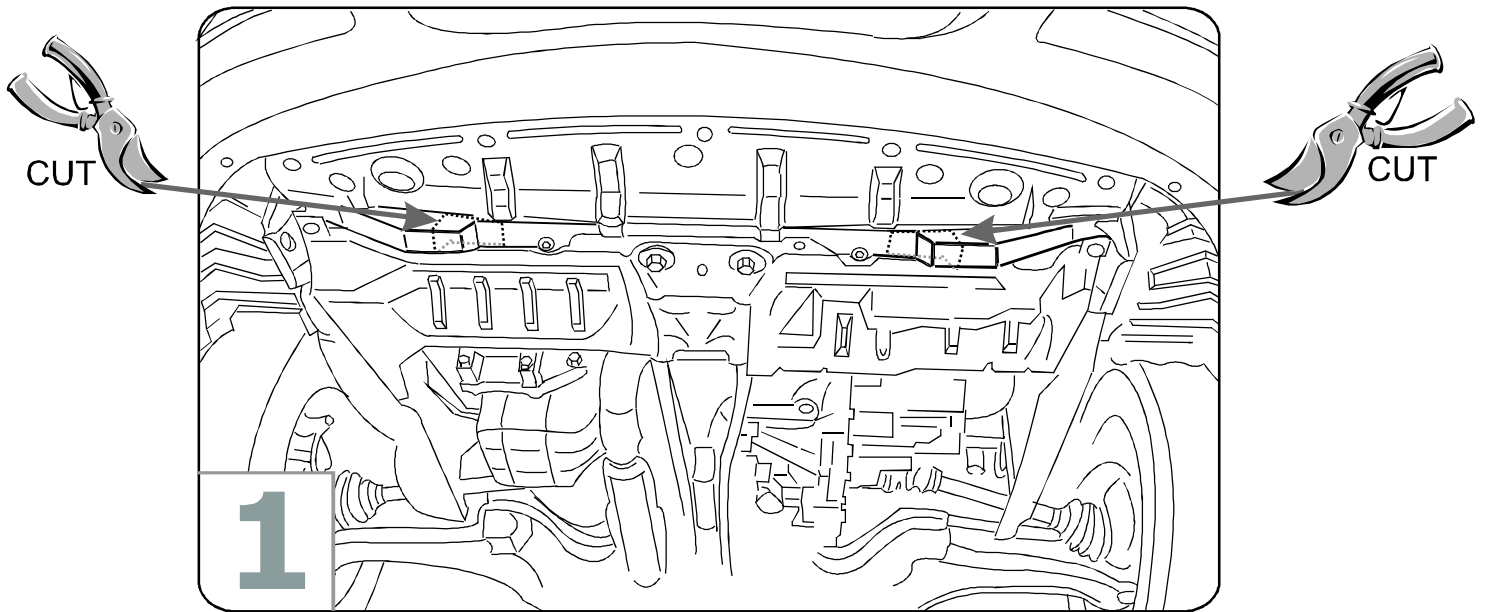

Nissan Almera

Classic 2005-
Type 15.866

Special tools
HES 510 SW ("WÜRTH")