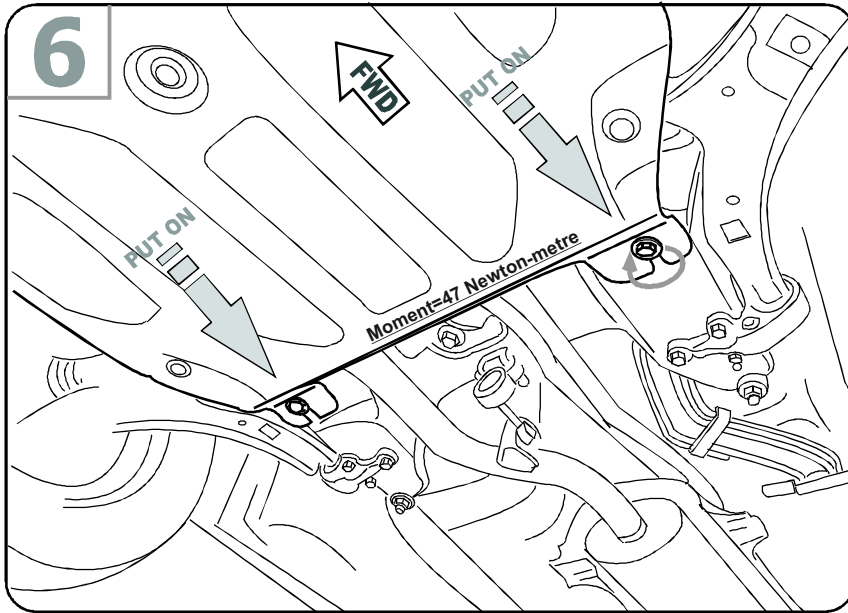

**PART NUMBER**

**999CZKBN00**

Almera Classic 2005 →  
NISSAN INTERNATIONAL S.A.

**(GB)** Under body protector

**(RU)** Защита картера

**(GB) LIST OF PARTS**

NO.	PART NAME	QTY.
1	Bolt 10x30	2
2	Bolt 10x40	2
3	Bolt 10x90	2
4	Washer Ø10	6
5	Threaded insert	2
6	Threaded insert	2
7	Special washer	2
8	Release bush	2
9	Towing corbel	1
10	Installation manual	1

**(RU) СПИСОК ДЕТАЛЕЙ**

NO.	PART NAME	QTY.
1	Болт 10x30	2
2	Болт 10x30	2
3	Болт 10x30	2
4	Шайба Ø10	6
5	Планка закладная	2
6	Планка закладная	2
7	Шайба специальная	2
8	Втулка разжимная	2
9	Кронштейн буксировочный	1
10	Инструкция	1

# Nissan Almera

Classic 2005-  
Type 15.866

Special tools  
HES 510 SW ("WÜRTH")

- 4 x M 10x30
- 2 x M 10x40
- 2 x M 10x90

- 2 x Bush

- 6 x 10

- 2 x

- 1 x

- 2 x

SD3001

- 2 x

SD3009