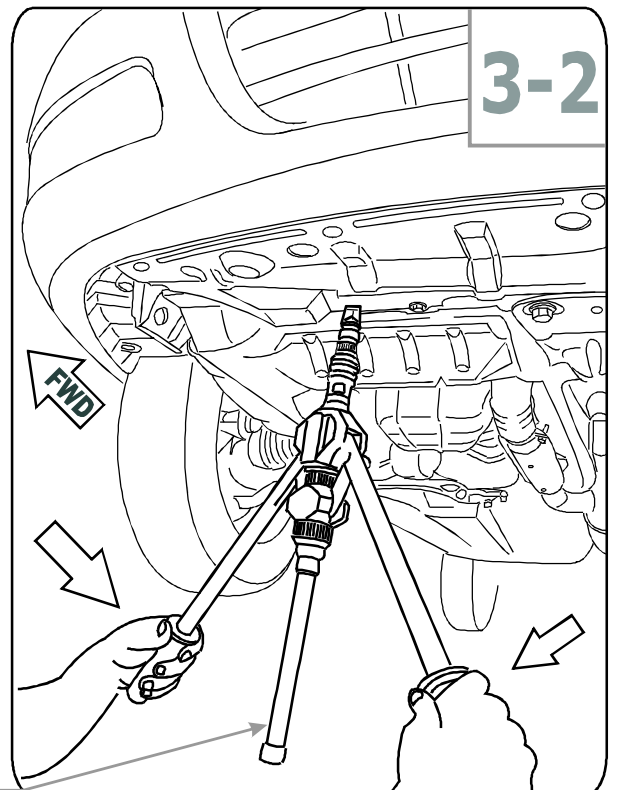

Nissan Almera

Classic 2005-
Type 15.866

Special tools
HES 510 SW ("WÜRTH")