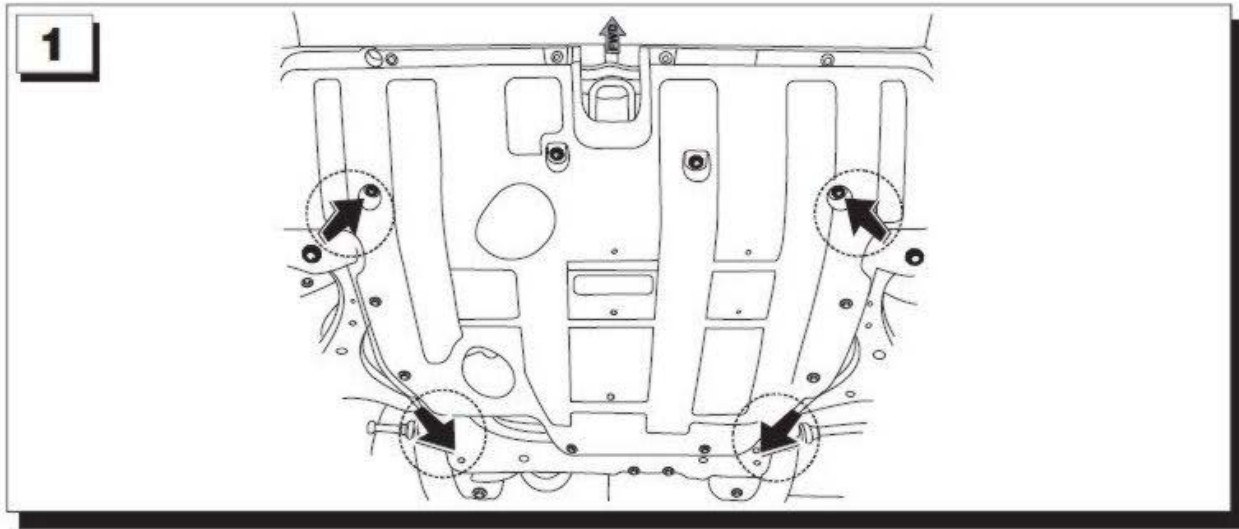

KIA MOTORS

Montage mit werkseitiger Kunststoffabdeckung

Kia Sorento

Unterfahrschutz für Motor	Typ XM Bj. 2009 -	Art. Nr. 11.1669 11.1778
---------------------------	----------------------	-----------------------------

**Bei Verletzung der Kunststoffbeschichtung durch Fremdeinwirkung,
Oberflächenbeschichtung wiederherstellen (z.B. mit Unterbodenschutz streichen)**

Bei Verletzung der Kunststoffbeschichtung durch Fremdeinwirkung, Oberflächenbeschichtung wiederherstellen (z.B. mit Unterbodenschutz streichen)