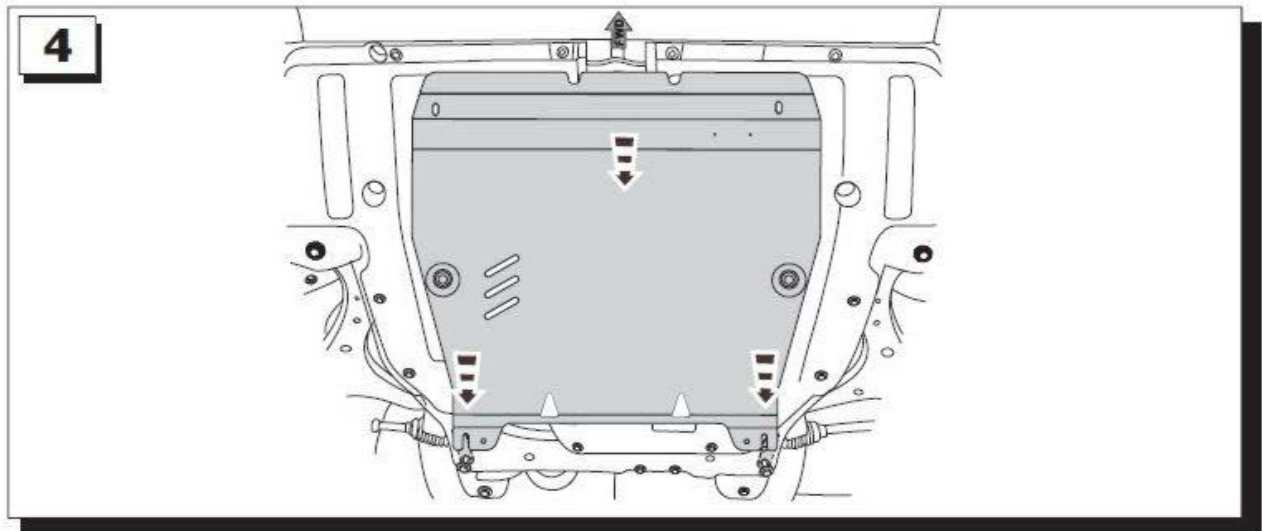

KIA MOTORS

Montage mit werkseitiger Kunststoffabdeckung

Kia Sorento

Unterfahrschutz für Motor	Typ XM Bj. 2009 -	Art. Nr. 11.1669 11.1778
---------------------------	----------------------	-----------------------------

**Bei Verletzung der Kunststoffbeschichtung durch Fremdeinwirkung,
Oberflächenbeschichtung wiederherstellen (z.B. mit Unterbodenschutz streichen)**

Bei Verletzung der Kunststoffbeschichtung durch Fremdeinwirkung, Oberflächenbeschichtung wiederherstellen (z.B. mit Unterbodenschutz streichen)