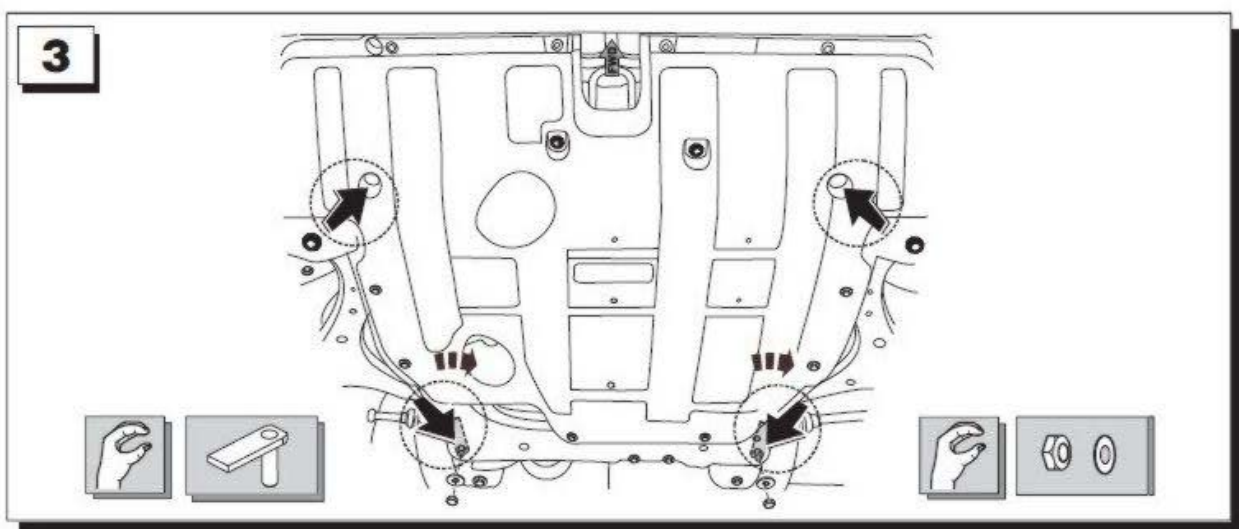

KIA MOTORS

Montage mit werkseitiger Kunststoffabdeckung

Kia Sorento

Unterfahrschutz für Motor	Typ XM Bj. 2009 -	Art. Nr. 11.1669 11.1778
---------------------------	----------------------	-----------------------------

**Bei Verletzung der Kunststoffbeschichtung durch Fremdeinwirkung,
Oberflächenbeschichtung wiederherstellen (z.B. mit Unterbodenschutz streichen)**

Bei Verletzung der Kunststoffbeschichtung durch Fremdeinwirkung, Oberflächenbeschichtung wiederherstellen (z.B. mit Unterbodenschutz streichen)

Bei Verletzung der Kunststoffbeschichtung durch Fremdeinwirkung, Oberflächenbeschichtung wiederherstellen (z.B. mit Unterbodenschutz streichen)