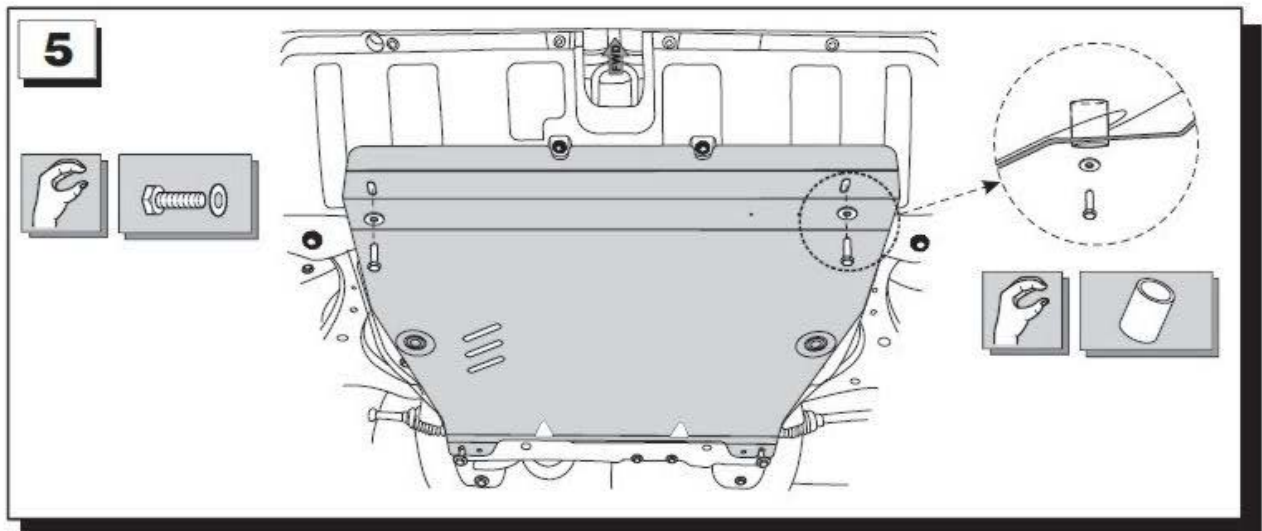

Bei Verletzung der Kunststoffbeschichtung durch Fremdeinwirkung, Oberflächenbeschichtung wiederherstellen (z.B. mit Unterbodenschutz streichen)