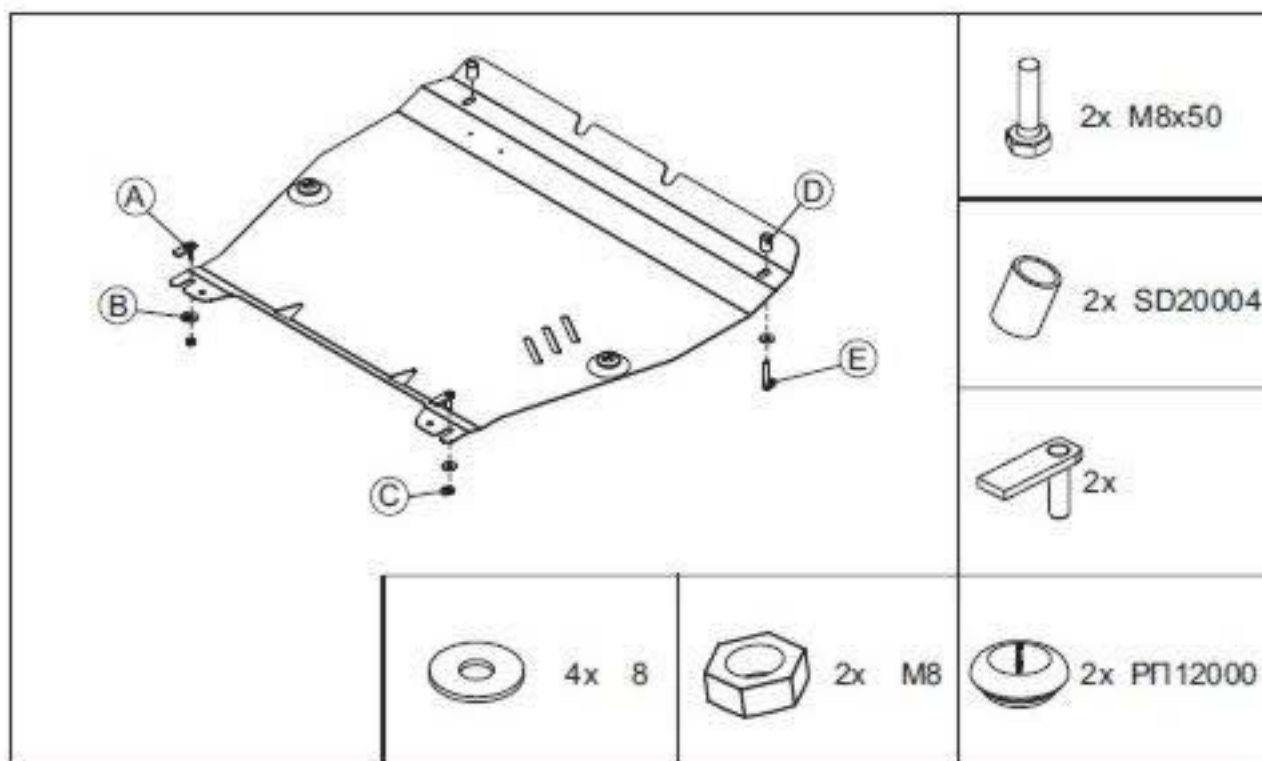

KIA MOTORS

Montage mit werkseitiger Kunststoffabdeckung

Kia Sorento

Unterfahrschutz für Motor	Typ XM Bj. 2009 -	Art. Nr. 11.1669 11.1778
---------------------------	----------------------	-----------------------------