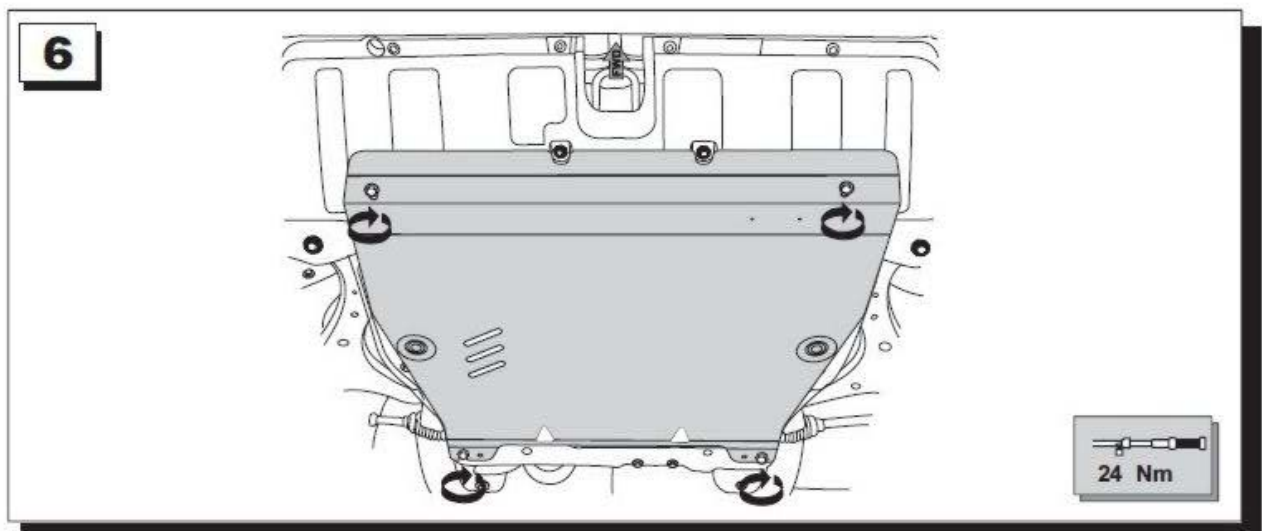

Bei Verletzung der Kunststoffbeschichtung durch Fremdeinwirkung, Oberflächenbeschichtung wiederherstellen (z.B. mit Unterbodenschutz streichen)