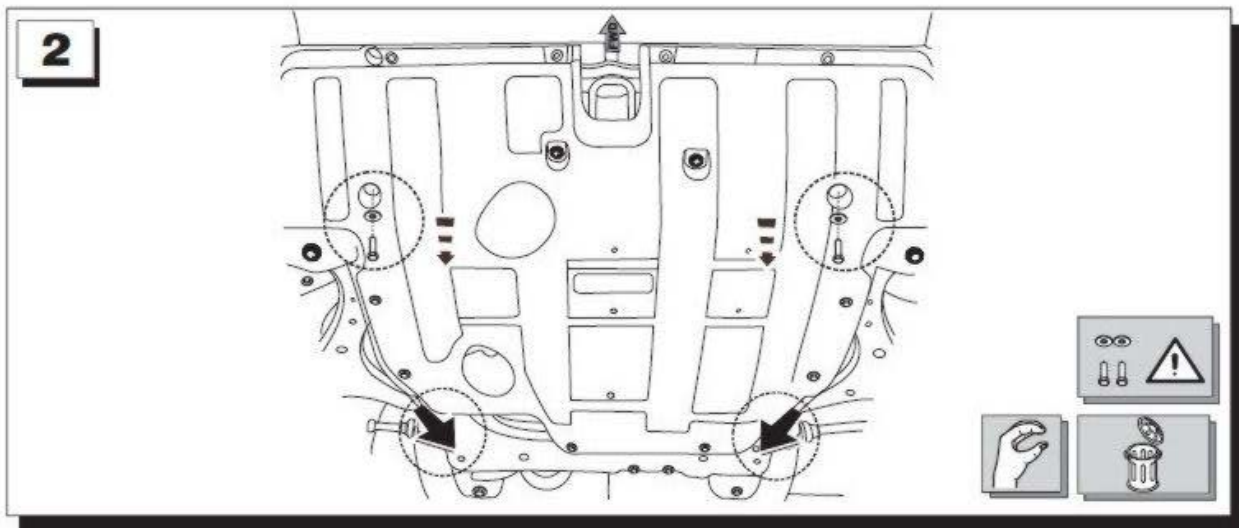

KIA MOTORS

Montage mit werkseitiger Kunststoffabdeckung

Kia Sorento

Unterfahrschutz für Motor	Typ XM Bj. 2009 -	Art. Nr. 11.1669 11.1778
---------------------------	----------------------	-----------------------------

**Bei Verletzung der Kunststoffbeschichtung durch Fremdeinwirkung,
Oberflächenbeschichtung wiederherstellen (z.B. mit Unterbodenschutz streichen)**

Bei Verletzung der Kunststoffbeschichtung durch Fremdeinwirkung, Oberflächenbeschichtung wiederherstellen (z.B. mit Unterbodenschutz streichen)