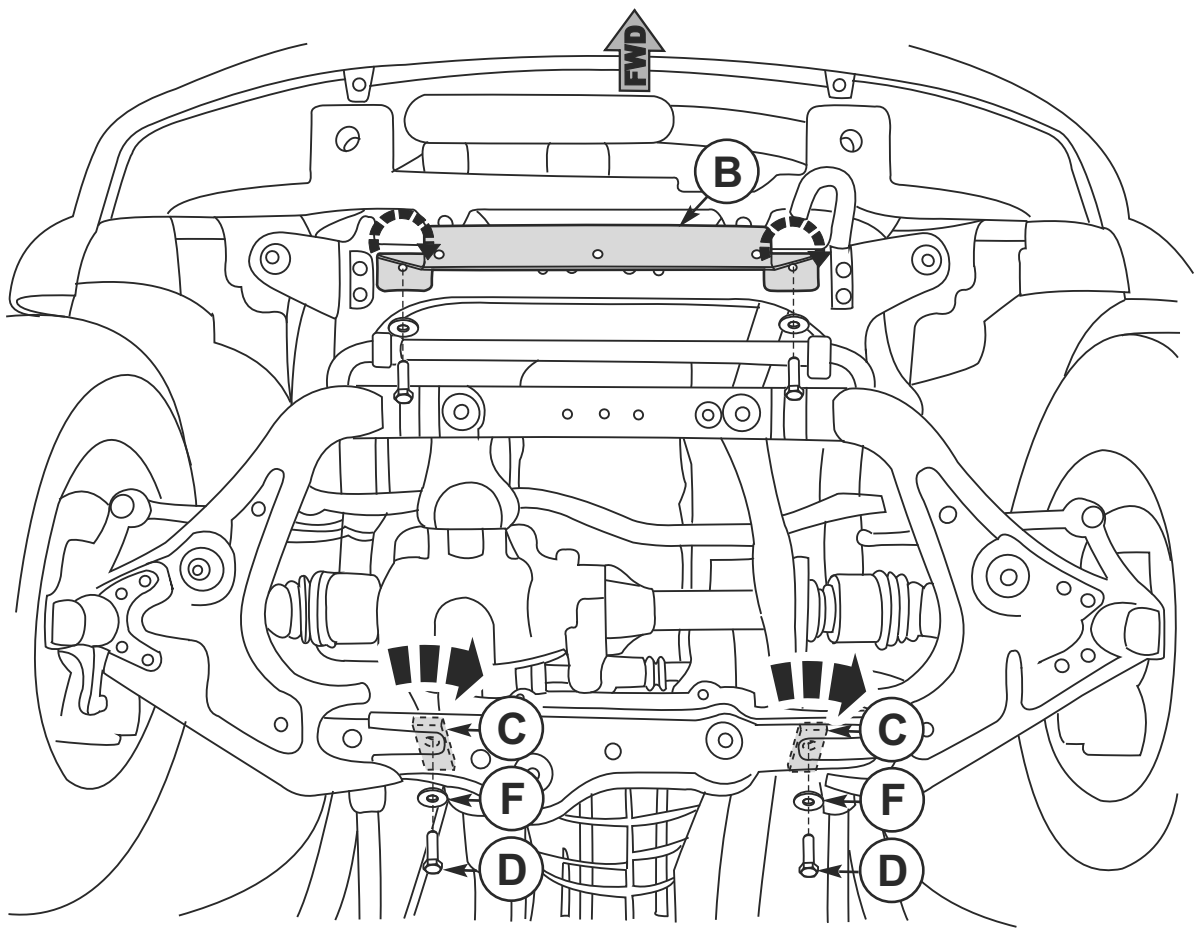

Ford Ranger 2007 

**GB** Location/Position Arrow

**GB** Movement Arrow

**A**

1X

**B**

1X

**C**

2X

**D**

2X

**E**

3X

**F**

5X

1