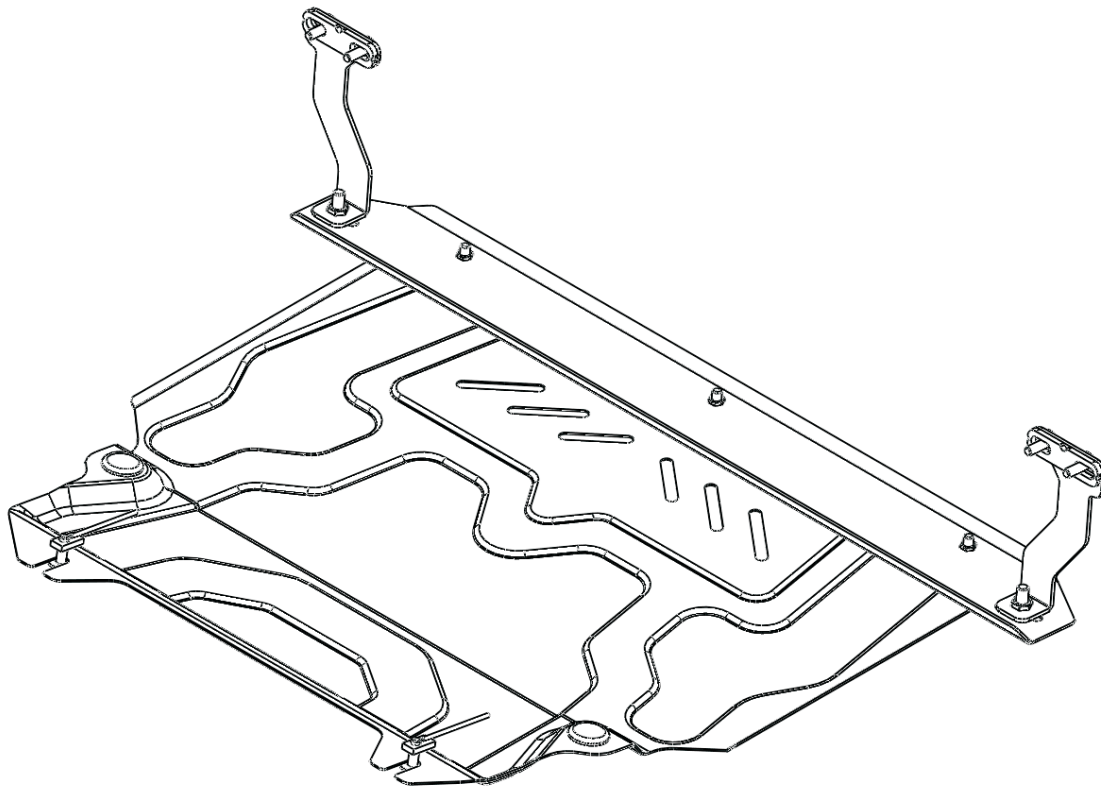

(RU) Позиция/Расположение
(GB) Location/Position Arrow

(RU) Движение
(GB) Movement Arrow