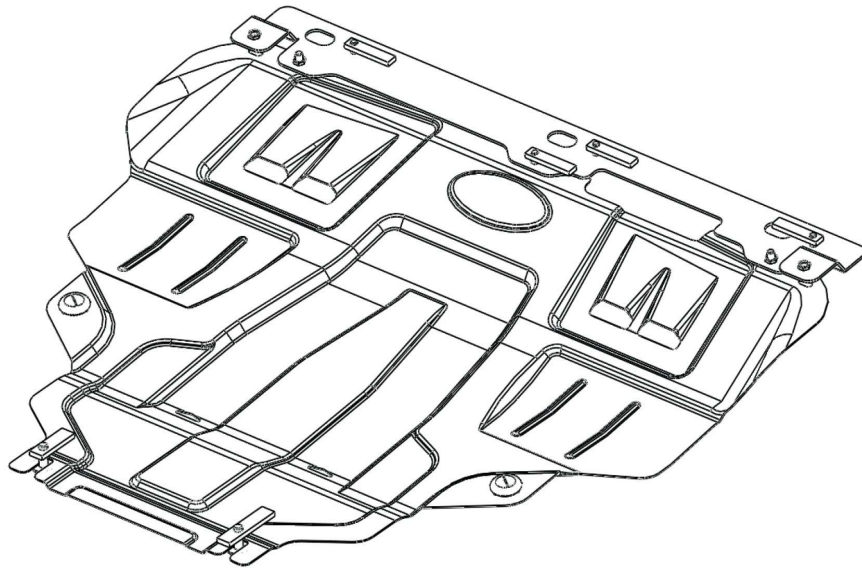

Ⓞ Location/Position Arrow

Ⓞ Movement Arrow

**Ford C-MAX DM2 2003 –**  
**Ford Focus DA3, DB3 2004 –**  
**Ford Kuga DM2 2008 –**

<b>A</b>			1X		
<b>B</b>		1X	<b>C</b>		4X
<b>D</b>		1X	<b>E</b>		1X
<b>F</b>		2X	<b>G</b>		6X
<b>H</b>		2X	<b>I</b>		6X
		1X	Only for Ford Kuga (только для Ford Kuga)		1X
		<b>08.1304</b>			<b>1/2</b>