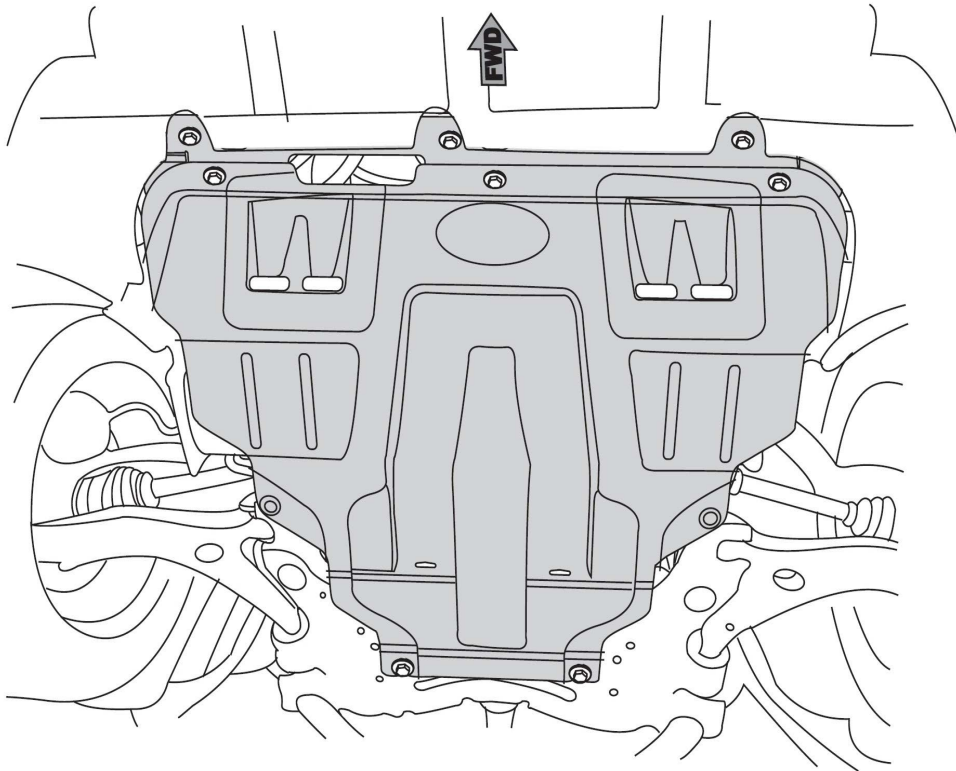

Ⓞ Location/Position Arrow

Ⓞ Movement Arrow

**Ford C-MAX DM2 2003 –**  
**Ford Focus DA3, DB3 2004 –**  
**Ford Kuga DM2 2008 –**

<b>A</b>			1X		
<b>B</b>		1X	<b>C</b>		4X
<b>D</b>		1X	<b>E</b>		1X
<b>F</b>		2X	<b>G</b>		6X
<b>H</b>		2X	<b>I</b>		6X
		1X	Only for Ford Kuga (только для Ford Kuga)		1X
		<b>08.1304</b>			<b>1/2</b>