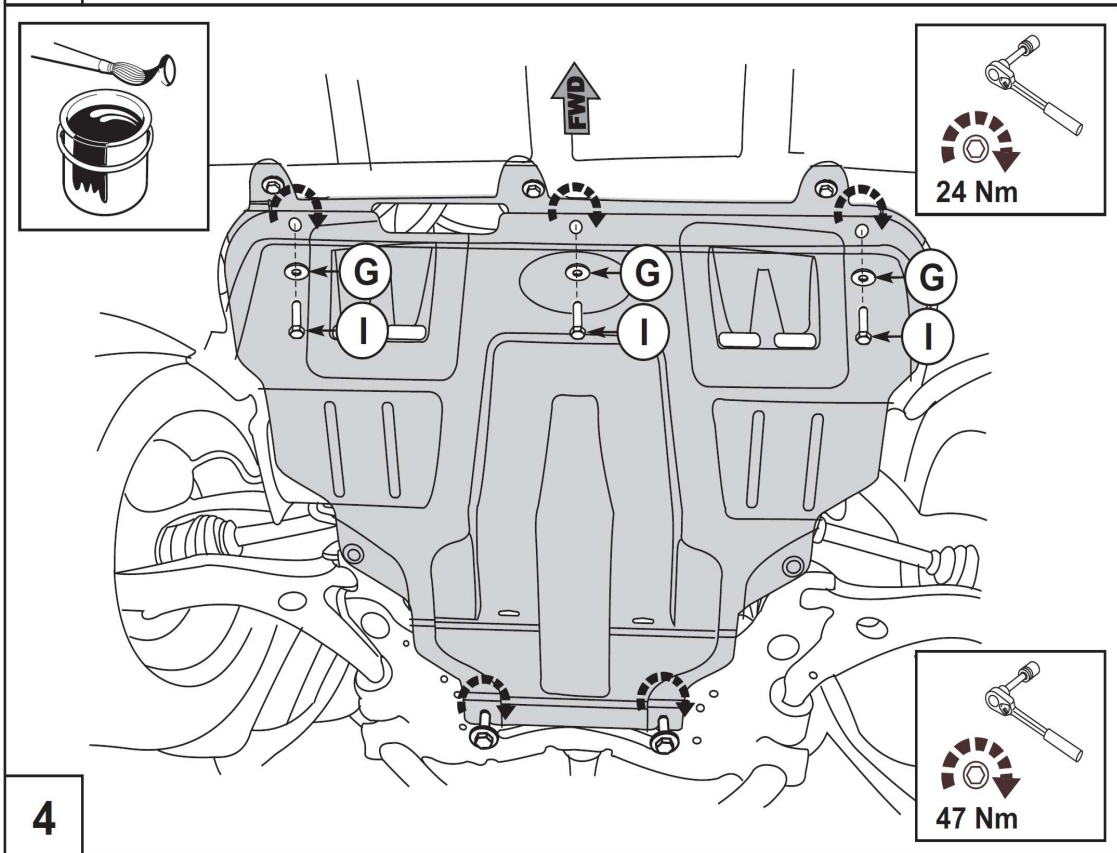

Ⓞ Location/Position Arrow

Ⓞ Movement Arrow

**Ford C-MAX DM2 2003 –**  
**Ford Focus DA3, DB3 2004 –**  
**Ford Kuga DM2 2008 –**

<b>A</b>			1X		
<b>B</b>		1X	<b>C</b>		4X
<b>D</b>		1X	<b>E</b>		1X
<b>F</b>		2X	<b>G</b>		6X
<b>H</b>		2X	<b>I</b>		6X
		1X	Only for Ford Kuga (только для Ford Kuga)		1X
		<b>08.1304</b>			<b>1/2</b>

**5**