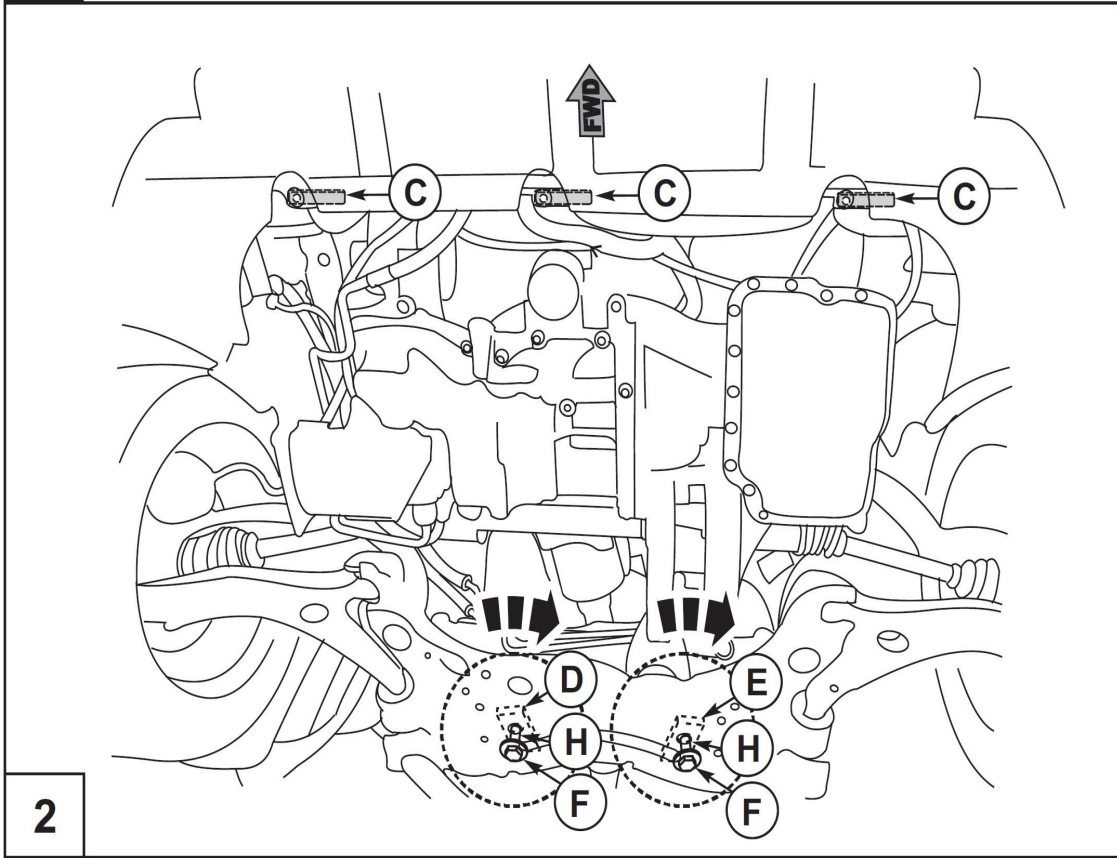

Ⓞ Location/Position Arrow

Ⓞ Movement Arrow

**Ford C-MAX DM2 2003 –**  
**Ford Focus DA3, DB3 2004 –**  
**Ford Kuga DM2 2008 –**

<b>A</b>			1X		
<b>B</b>		1X	<b>C</b>		4X
<b>D</b>		1X	<b>E</b>		1X
<b>F</b>		2X	<b>G</b>		6X
<b>H</b>		2X	<b>I</b>		6X
		1X	Only for Ford Kuga (только для Ford Kuga)		1X
		<b>08.1304</b>			<b>1/2</b>

**5**