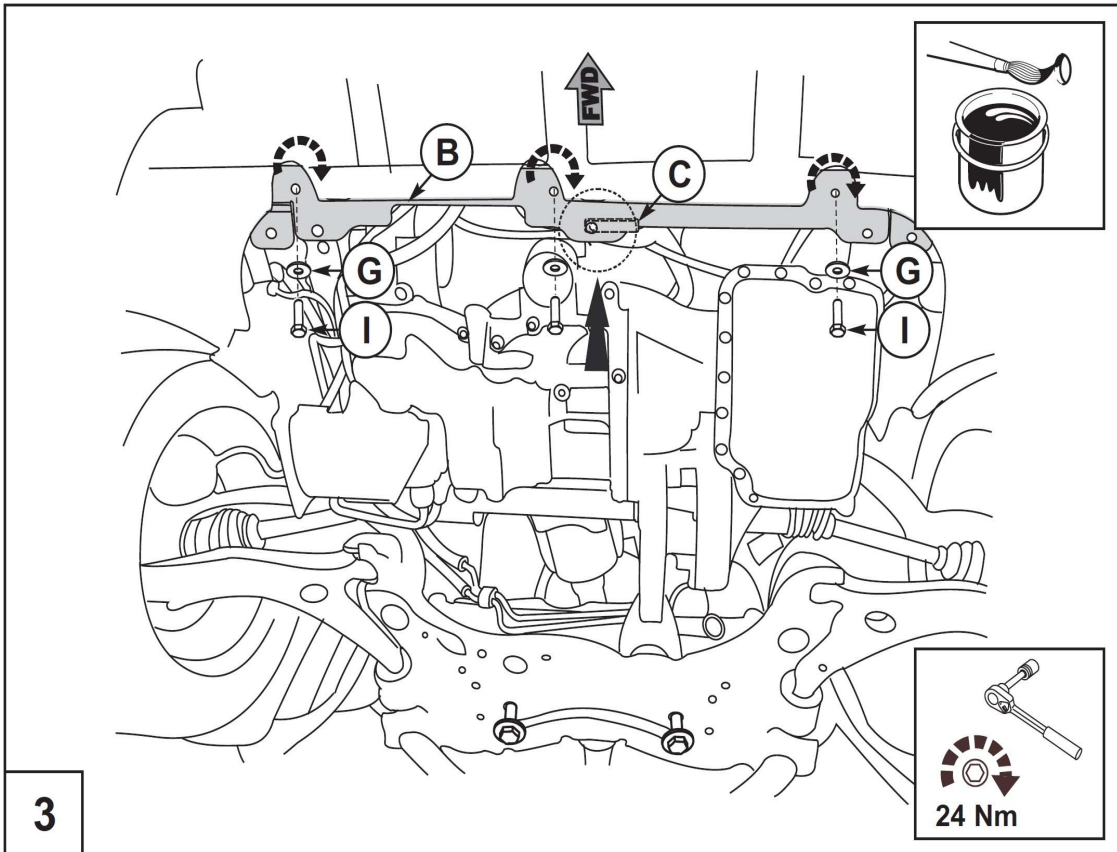

Ⓞ Location/Position Arrow

Ⓞ Movement Arrow

**Ford C-MAX DM2 2003 –**  
**Ford Focus DA3, DB3 2004 –**  
**Ford Kuga DM2 2008 –**

<b>A</b>			1X		
<b>B</b>		1X	<b>C</b>		4X
<b>D</b>		1X	<b>E</b>		1X
<b>F</b>		2X	<b>G</b>		6X
<b>H</b>		2X	<b>I</b>		6X
		1X	Only for Ford Kuga (только для Ford Kuga)		1X
		<b>08.1304</b>			<b>1/2</b>

**5**