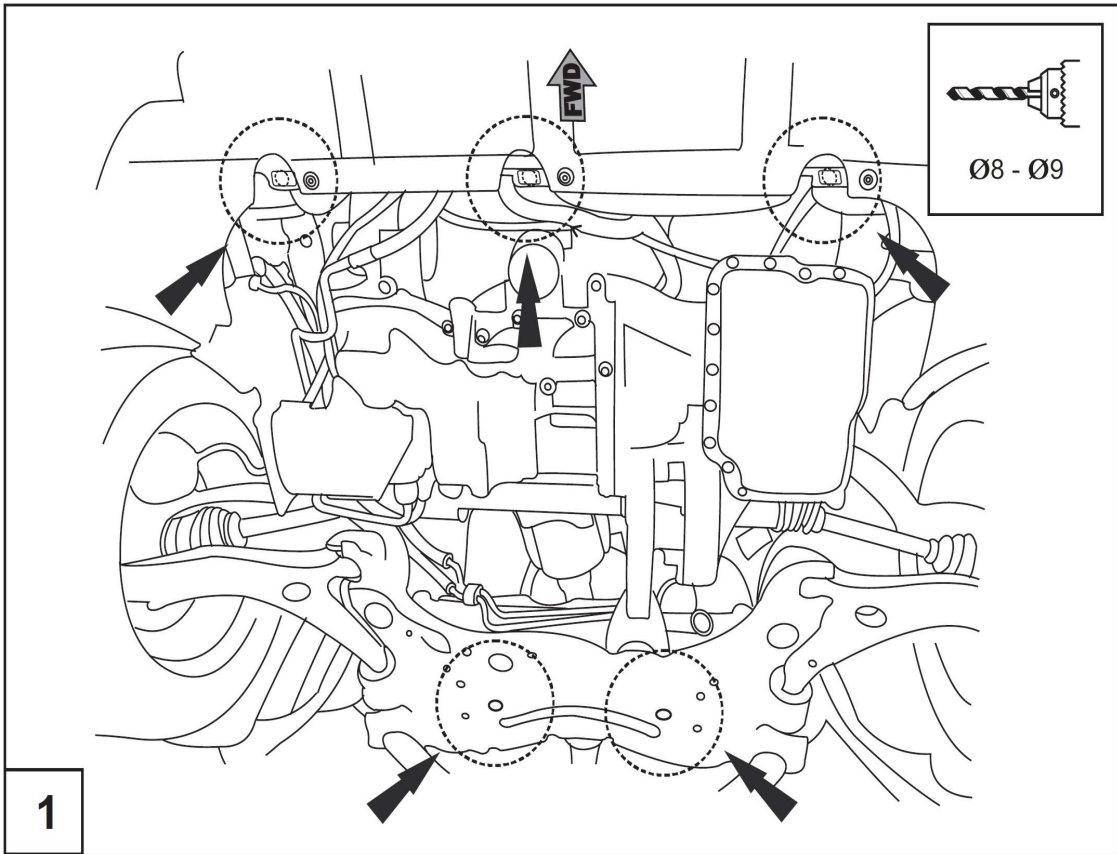

Ⓞ Location/Position Arrow

Ⓞ Movement Arrow

**Ford C-MAX DM2 2003 –**  
**Ford Focus DA3, DB3 2004 –**  
**Ford Kuga DM2 2008 –**

<b>A</b>			1X		
<b>B</b>		1X	<b>C</b>		4X
<b>D</b>		1X	<b>E</b>		1X
<b>F</b>		2X	<b>G</b>		6X
<b>H</b>		2X	<b>I</b>		6X
		1X	Only for Ford Kuga (только для Ford Kuga)		1X
		<b>08.1304</b>			<b>1/2</b>